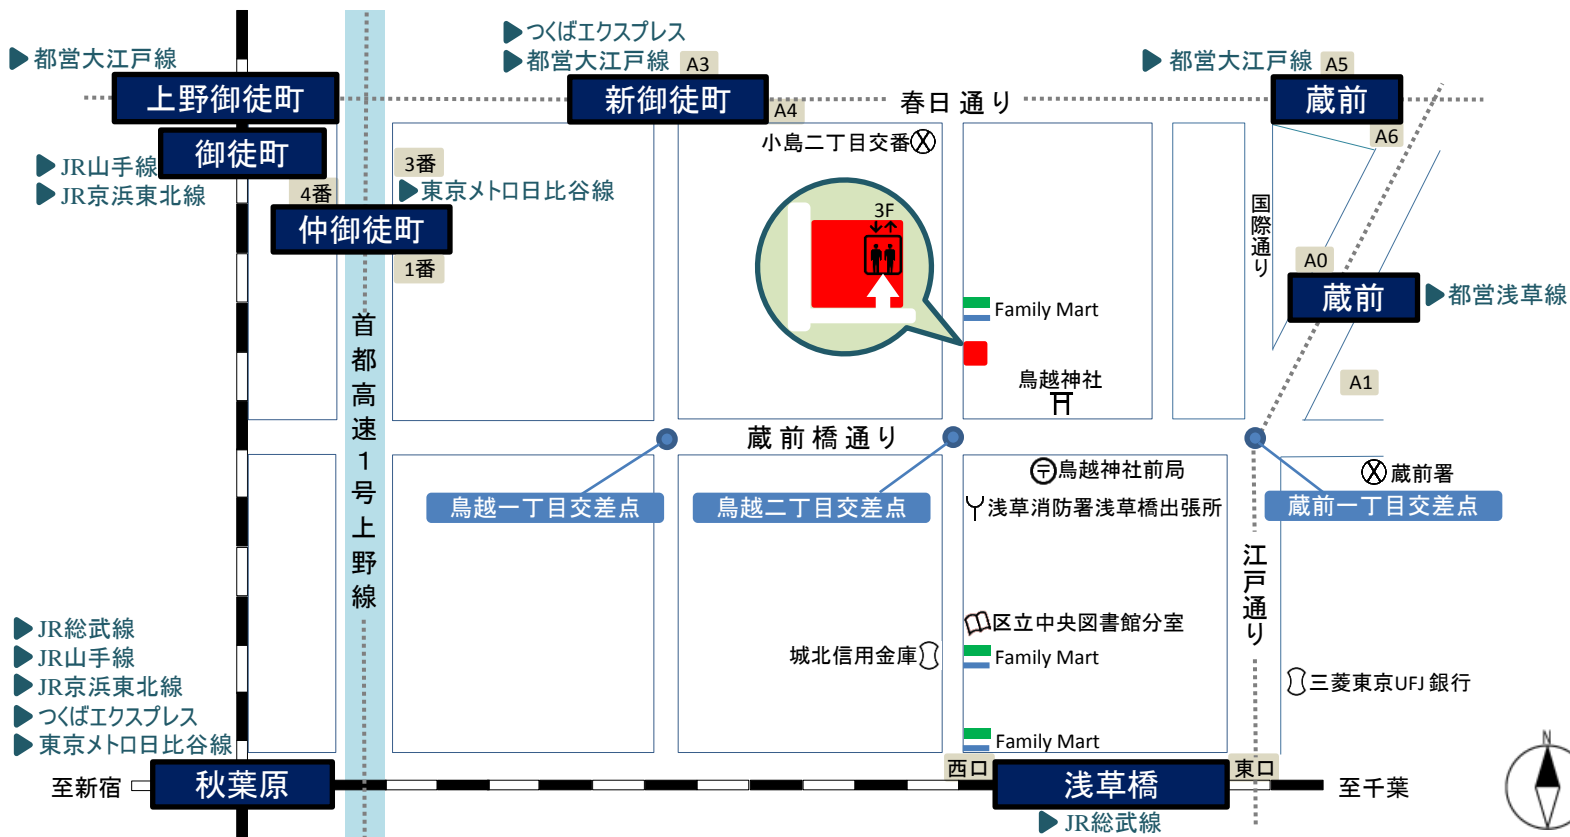

株式会社かなめ技術開発 本社へのアクセス

■JR総武線
「浅草橋駅西口」より 徒歩7分 (600m)

■都営浅草線
「蔵前駅A0出口」より 徒歩9分 (750m)

■つくばエクスプレス・都営大江戸線
「新御徒町駅A4出口」より 徒歩7分 (550m)

■東京メトロ日比谷線
「仲御徒町駅1番出口」より 徒歩12分 (1km)

株式会社かなめ技術開発

〒111-0054 東京都台東区鳥越二丁目7-4 エス・アイビル3階