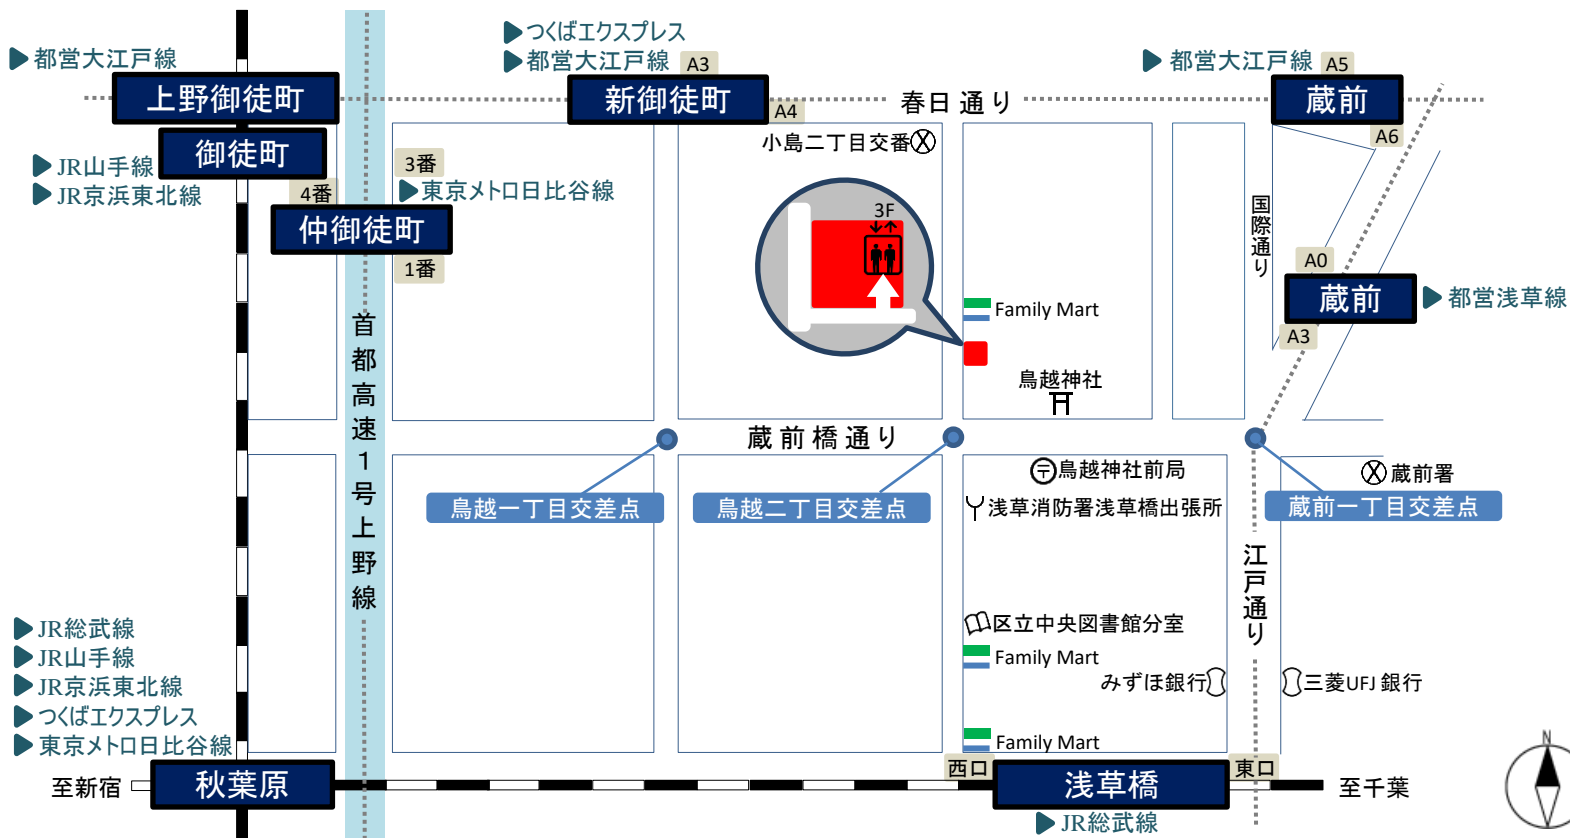

株式会社かなめ技術開発へのアクセス

■JR総武線
「浅草橋駅西口」より 徒歩7分 (600m)

■都営浅草線
「蔵前駅A3出口」より 徒歩9分 (650m)

■つくばエクスプレス・都営大江戸線
「新御徒町駅A4出口」より 徒歩7分 (550m)

■東京メトロ日比谷線
「仲御徒町駅1番出口」より 徒歩12分 (1km)

株式会社かなめ技術開発

〒111-0054 東京都台東区鳥越二丁目7-4 エス・アイビル3階